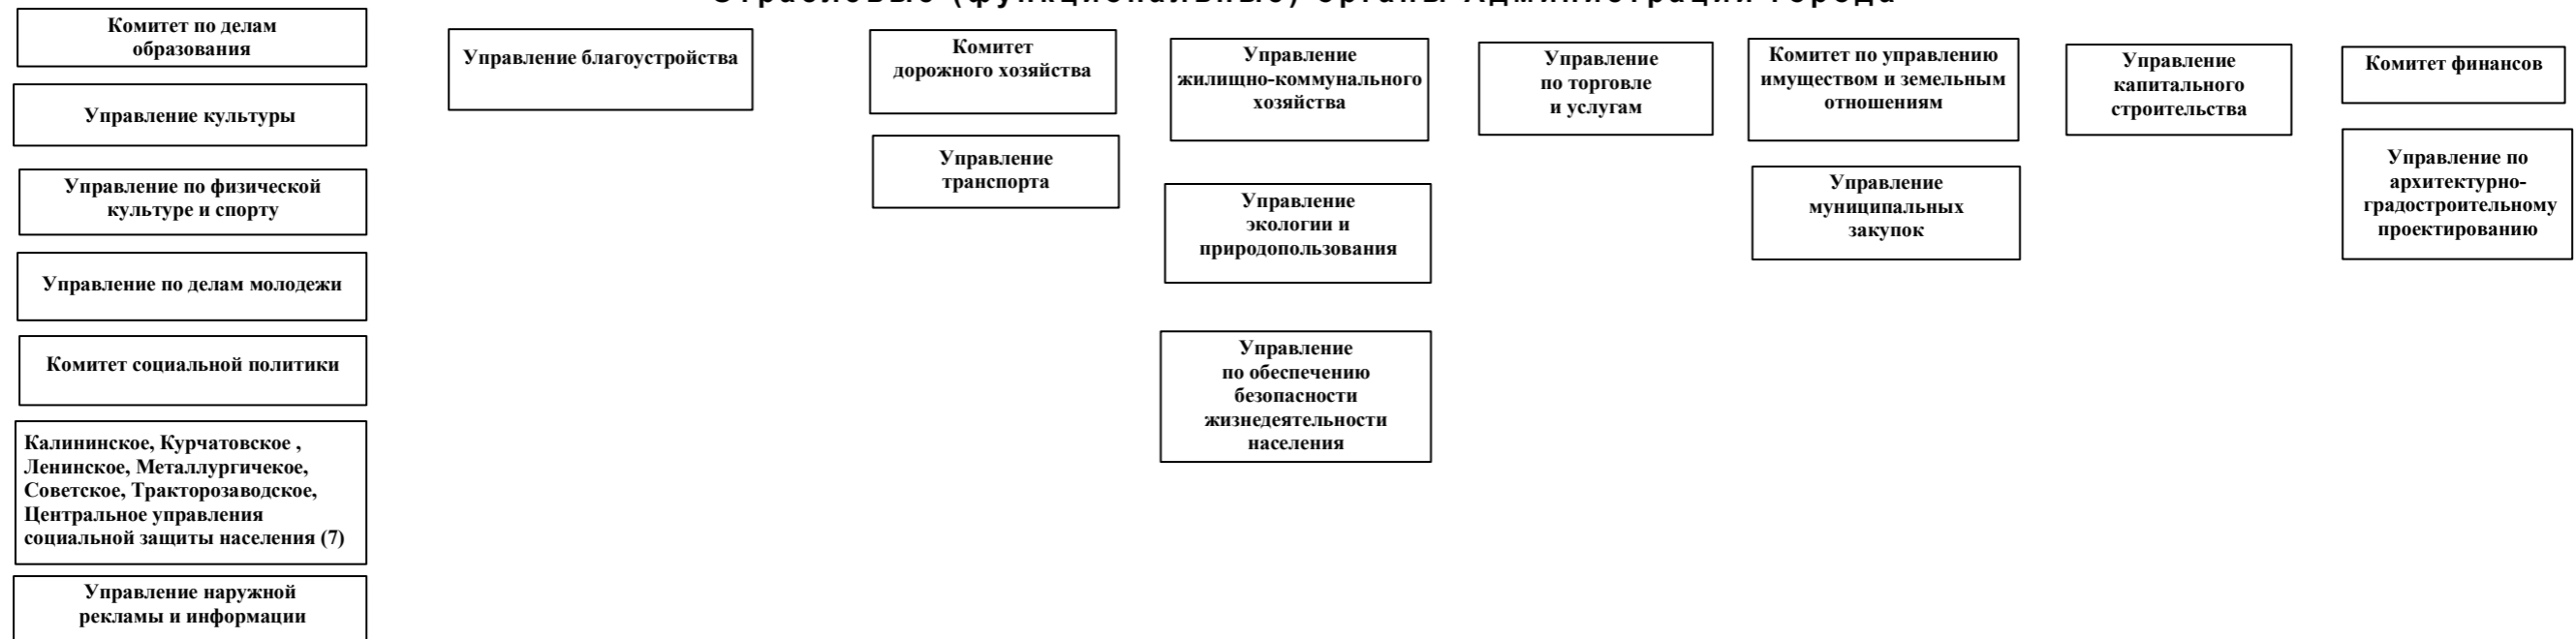

Отраслевые (функциональные) органы Администрации города

Председатель
Челябинской городской Думы

А.В. Шмидт