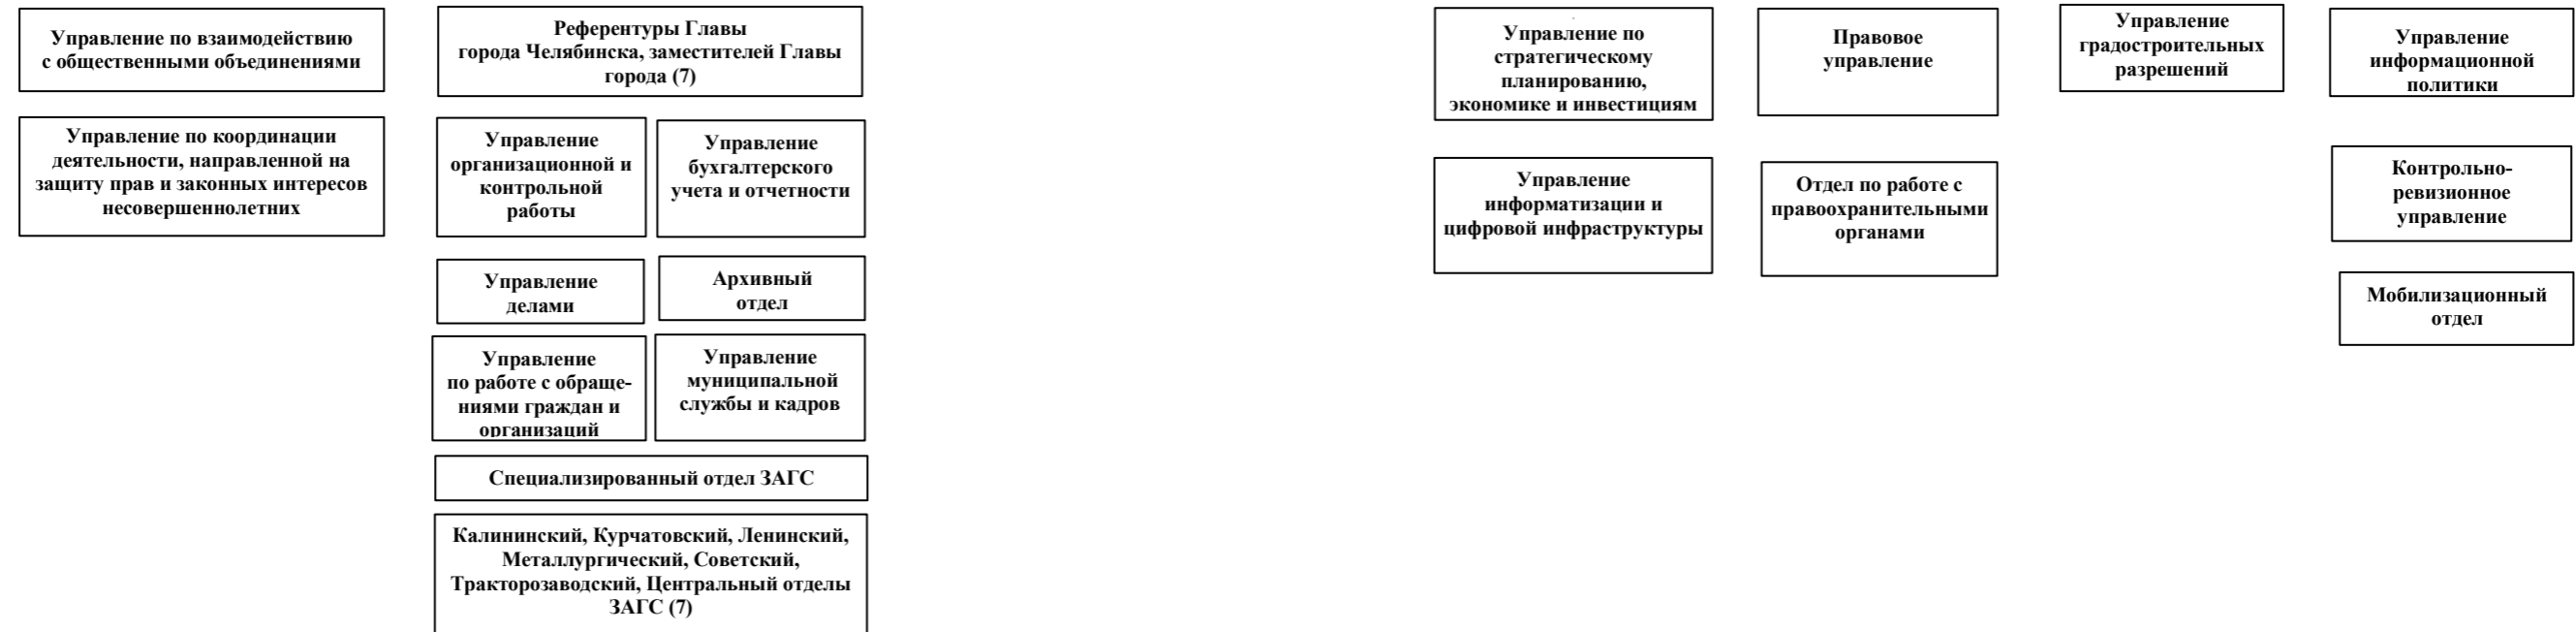

Структура Администрации города Челябинска

Должностные лица местного самоуправления Администрации города Челябинска, непосредственно обеспечивающие исполнение полномочий
Главы города Челябинска

Структурные подразделения аппарата Администрации города